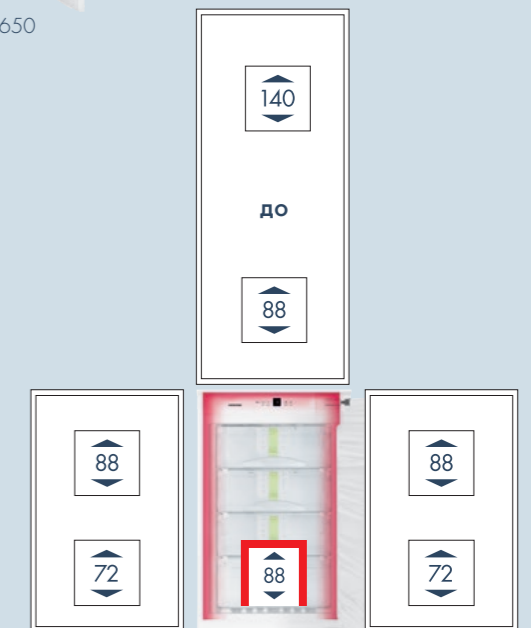

## Підігрів бокових стінок з двох сторін

Бокові стінки з підігрівом дозволяють морозильним камерам SIGN (висота ніші: 140 см і 178 см) розташовуватися абсолютно з будь-якого боку від техніки різної висоти.

SIGN 2756

SIGN 3556  
SIGN 3576

Можливі варіанти комбінації:  
BioFresh холодильник IKB 3560 +  
Морозильна шафа SIGN 3576 +  
Винна шафа EWTdf 3553

## Підігрів стелі та бокових стінок

Все це дозволяє вертикально комбінувати BioFresh-камеру SIBP 1650 з пристроєм будь-якої висоти. З обох сторін можливі будь-які комбінації з приладами до 178 см.

SIBP 1650