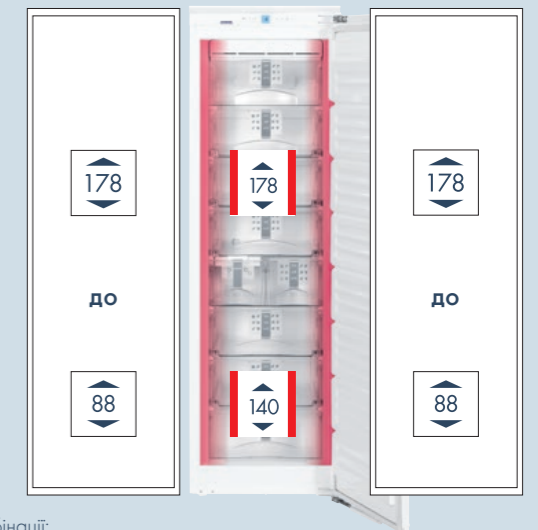

## Морозильні камери з підігрівом стелі

Це дозволяє морозильним камерам (висота ніші: 88 см) бути вертикально поєднаними з холодильником або шафою для вина будь-якої висоти.

IGS 1624  
IGN 1664

Можливі варіанти комбінації:  
Холодильна камера IKB 2720 +  
Морозильна камера IGN 1664

## Підігрів бокових стінок з двох сторін

Бокові стінки з підігрівом дозволяють морозильним камерам SIGN (висота ніші: 140 см і 178 см) розташовуватися абсолютно з будь-якого боку від техніки різної висоти.

SIGN 2756

SIGN 3556  
SIGN 3576

Можливі варіанти комбінації:  
BioFresh холодильник IKB 3560 +  
Морозильна шафа SIGN 3576 +  
Винна шафа EWTdf 3553